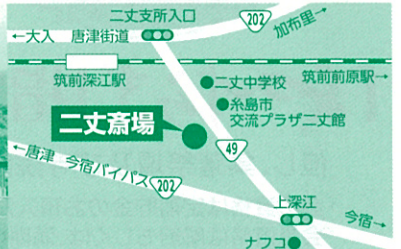

※写真はイメージです

JAだから、ご葬儀も安心価格できめ細やかなサービス。

お申込み・お問い合わせは

前原斎場

☎092-324-3333

福岡県糸島市前原東2丁目7-6
最寄り駅/JR筑肥線「筑前前原駅」
車のご案内/前原料金所で降車後
左折約10分

二丈斎場

☎092-325-0444

福岡県糸島市二丈深江1476
最寄り駅/JR筑肥線「筑前深江駅」
車のご案内/今宿バイパス上深江
交差点より3分

年中無休24時間受付

☎0120-88-4949

やすらぎ会館
(株) いとしま 株式会社ジェイエイトしま

会館葬から自宅葬まで、事前相談・お見積を無料で行っております。